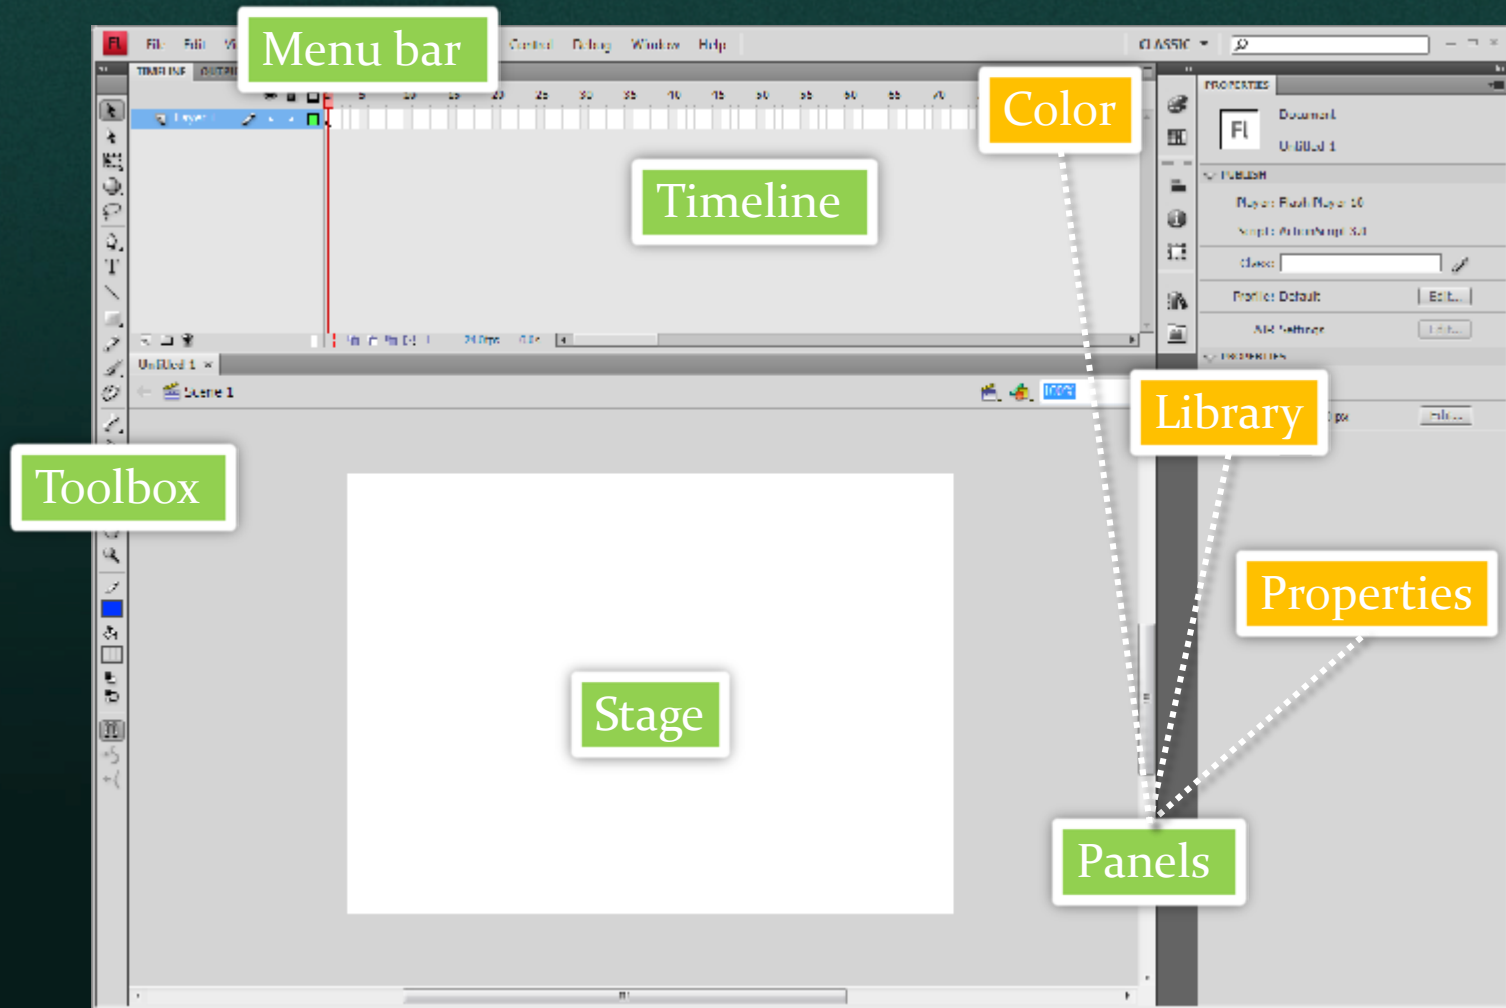

Digital Portfolio

Flash interface

Flash interface

- Essential Flash File Types 플래시에 사용되는 주요 파일 타입
 - Flash File (.FLA) – Main Flash working file
플래시 작업 파일 (예. 포토샵 - .psd, 일러스트 - .ai)
 - Flash Movie (.SWF) – Content viewed in the Flash player
플래시 플레이어로 볼 수 있는 콘텐츠 파일
 - Video (.FLV, .F4V, MP4) – Video File type supported by the Flash player
플래시 플레이어로 볼 수 있는 비디오 파일
 - Action Script(.AS) – Contains ActionScript code
액션스크립트 파일
 - XFL (.XFL) – Can be opened by Flash
플래시로 열리는 외부 파일 (inDesign, after Effect...)

Flash interface

- Workspace 플래시 작업공간

Flash interface

- Workspace 플래시 작업공간

Flash interface

- Workspace 플래시 작업공간

Flash interface

- Workspace 플래시 작업공간 - Properties

- Workspace 플래시 작업공간 - Library

Library

Import

File > Import > Import to Stage
Import to Library
Open External Library
Import Video

Flash interface

- Workspace 플래시 작업공간 - Toolbox

Toolbox

Flash interface

- Workspace 플래시 작업공간 - Panel

Color

Align

Transform

Flash interface

- Workspace 플래시 작업공간 - Timeline