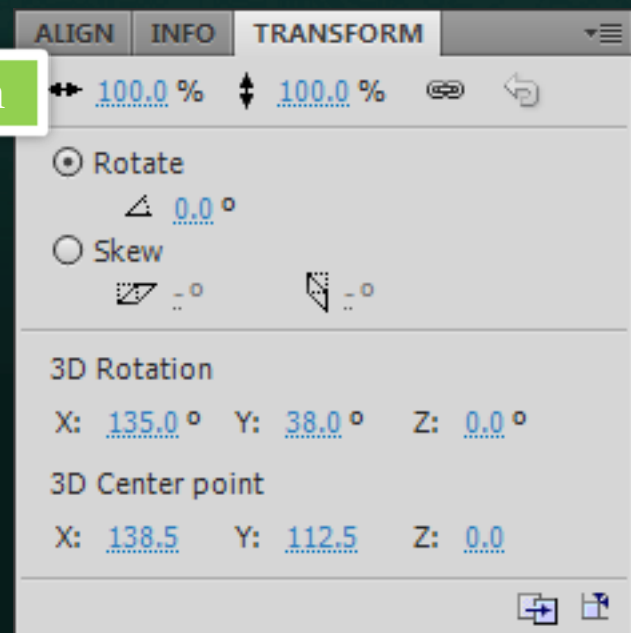

- Workspace 플래시 작업공간 - Panel

Color

Align

Transform

Flash interface

- Workspace 플래시 작업공간 - Timeline