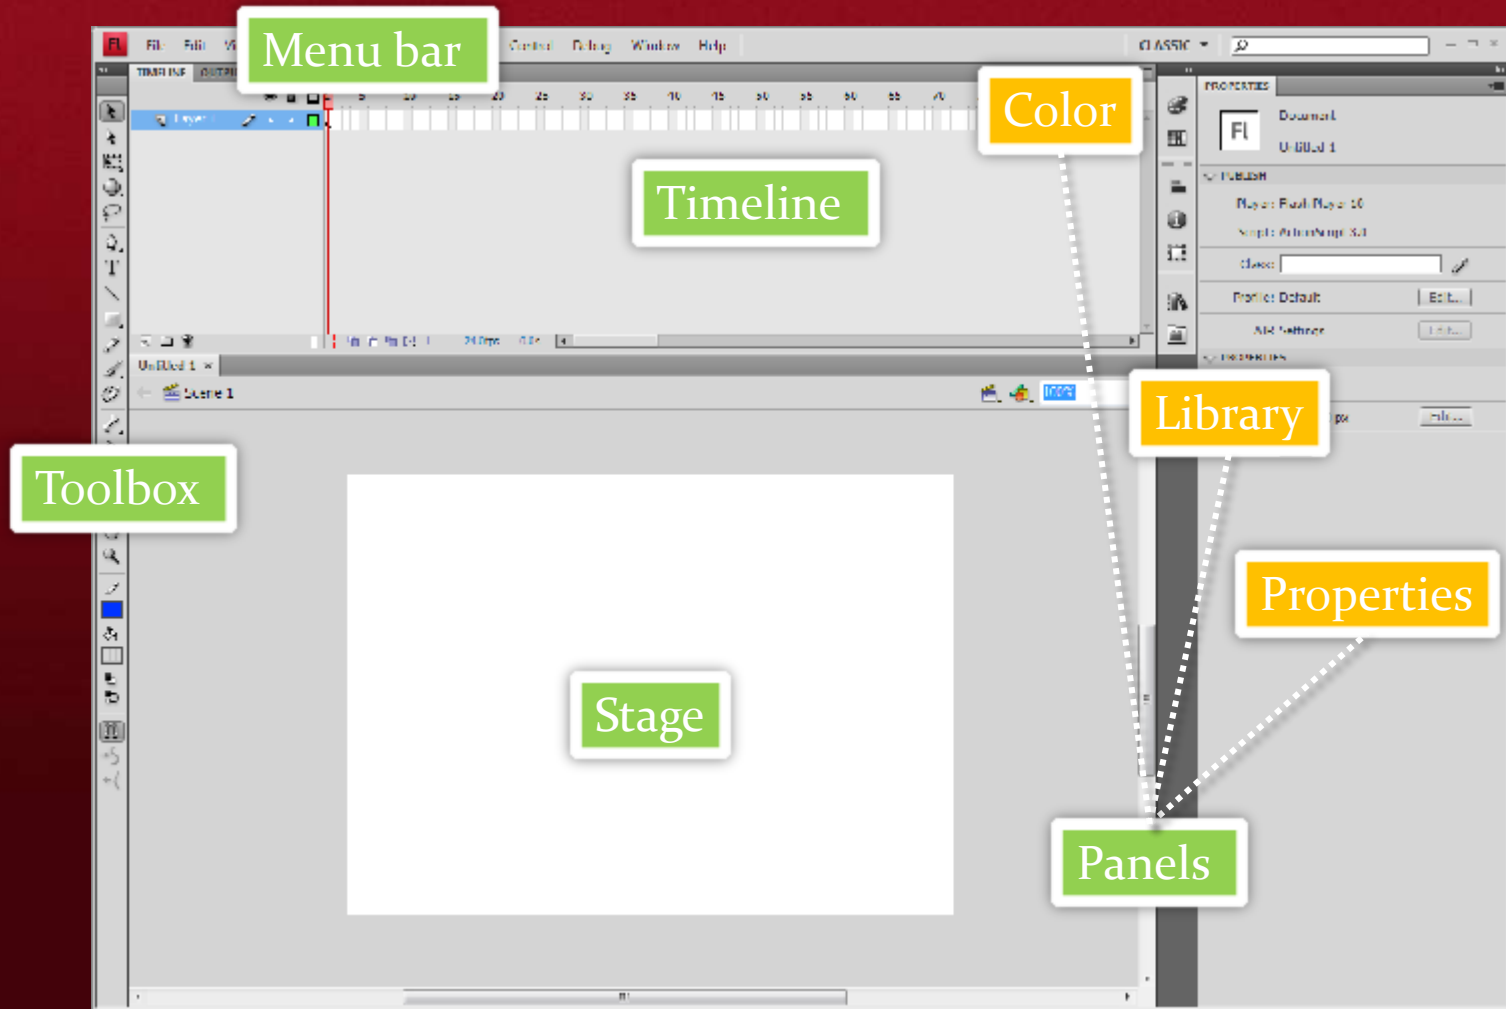

Understanding of Flash interface

- Workspace 플래시 작업공간